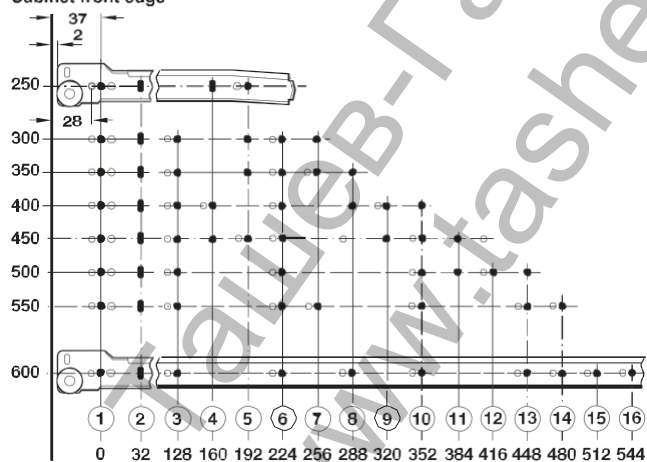

Механизъм Hafele за чекмедже затварящ с частично изтегляне 450 мм, бял

Cabinet front edge

Продукт: [Механизъм Hafele за чекмедже затварящ с частично изтегляне 450 мм, бял](#)

Категория: [Обков мебели](#)