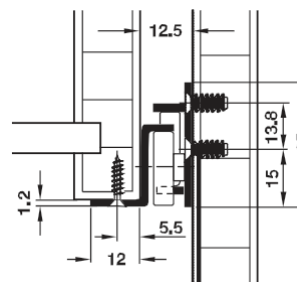

Механизъм Hafele за чекмедже затварящ с частично изтегляне 450 мм, бял

Cabinet front edge

Продукт: [Механизъм Hafele за чекмедже затварящ с частично изтегляне 450 мм, бял](#)

Категория: [Обков мебели](#)